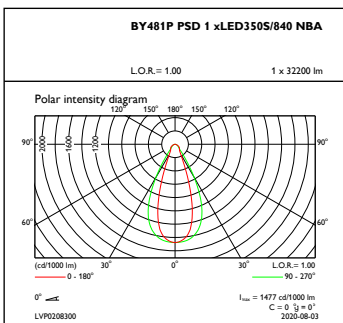

Gestion et gradation

avec gradation	Oui
----------------	-----

Matériaux et finitions

Matériaux du boîtier	Aluminium
Matériaux de réflecteur	-
Constitution de l'optique	Polycarbonate
Matériaux cache optique/lentille	Verre
Matériel de fixation	Acier
Finition de cache optique/lentille	Transparent
Longueur totale	600 mm
Largeur totale	490 mm
Hauteur totale	85 mm
Diamètre	Non
Couleur	Argent RAL 9006
Dimensions (hauteur x largeur x profondeur)	85 x 490 x 600 mm (3.3 x 19.3 x 23.6 in)

Performances Initiales (Conforme IEC)

Flux lumineux initial (flux système)	35000 lm
Tolérance du flux lumineux	+/-10%
Efficacité lumineuse à 0h du luminaire LED	148 lm/W
Température de couleur proximale initiale	4000 K
Indice de rendu des couleurs (initial)	>80
Chromaticité initiale	(0.38, 0.38) SDCM <3
Puissance initiale absorbée	230 W
Tolérance de consommation électrique	+/-10%

Code de produit complet	871869941466500
Nom du produit de la commande	BY481P LED350S/840 PSD NBA GC SI
Code barre produit	8718699414665
Code de commande	41466500
Code de commande local	41466500
Numérateur - Quantité par kit	1
SAP - Conditionnement par carton	1
Code 12NC	910500465804
Poids net (pièce)	12,000 kg

GentleSpace Gen3

Schéma dimensionnel

GentleSpace gen3 BY480P-BY483P

Données photométriques

OFPC1_BY481PPSD1xLED350S840NBA

IFGU1_BY481PPSD1xLED350S840NBA