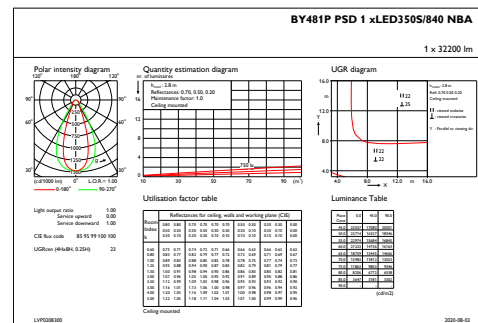

GentleSpace Gen3

Schéma dimensionnel

GentleSpace gen3 BY480P-BY483P

Données photométriques

OFPC1_BY481PPSD1xLED350S840NBA

IFGU1_BY481PPSD1xLED350S840NBA