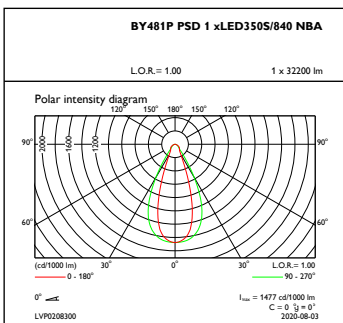

Performances Initiales (Conforme IEC)

Flux lumineux initial (flux système)	35000 lm
Tolérance du flux lumineux	+/-10%
Efficacité lumineuse à 0h du luminaire LED	148 lm/W
Température de couleur proximale initiale	4000 K
Indice de rendu des couleurs (initial)	>80
Chromaticité initiale	(0.38, 0.38) SDCM <3
Puissance initiale absorbée	230 W
Tolérance de consommation électrique	+/-10%

Code de produit complet	871869941467200
Nom du produit de la commande	BY481P LED350S/840 PSD NBA PC SI
Code barre produit	8718699414672
Code de commande	41467200
Code de commande local	41467200
Numérateur - Quantité par kit	1
SAP - Conditionnement par carton	1
Code 12NC	910500465805
Poids net (pièce)	12,000 kg

GentleSpace Gen3

Schéma dimensionnel

GentleSpace gen3 BY480P-BY483P

Données photométriques

OFPC1_BY481PPSD1xLED350S840NBA

IFGU1_BY481PPSD1xLED350S840NBA