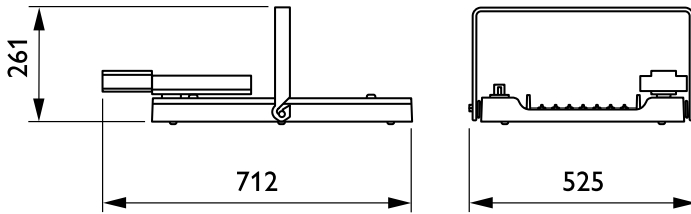

GentleSpace Gen3

Schéma dimensionnel

GentleSpace gen3 BY480P-BY483P