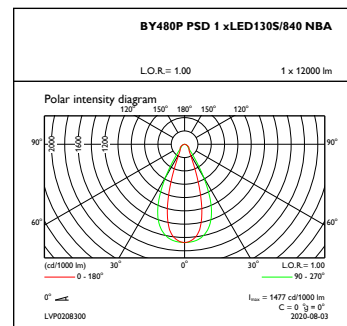

GentleSpace Gen3

Schéma dimensionnel

GentleSpace gen3 BY480P-BY483P

Données photométriques

IFGU1_BY480PPSD1xLED130S840NBA

OFPC1_BY480PPSD1xLED130S840NBA