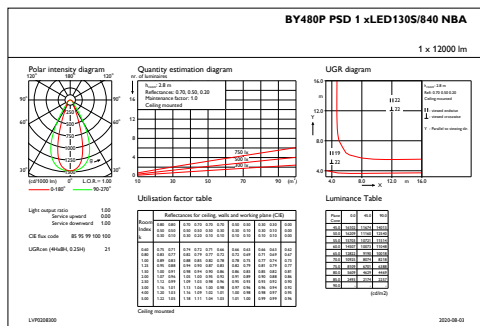

Code de produit complet	871869941469600
Nom du produit de la commande	BY480P LED130S/840 PSD NBA PC SI
Code barre produit	8718699414696
Code de commande	41469600
Code de commande local	41469600
Numérateur - Quantité par kit	1
Conditionnement par carton	1
SAP - Matériaux	910500465807
Poids net (pièce)	7,900 kg

GentleSpace Gen3

Schéma dimensionnel

GentleSpace gen3 BY480P-BY483P

Données photométriques

IFGU1_BY480PPSD1xLED130S840NBA

OFPC1_BY480PPSD1xLED130S840NBA