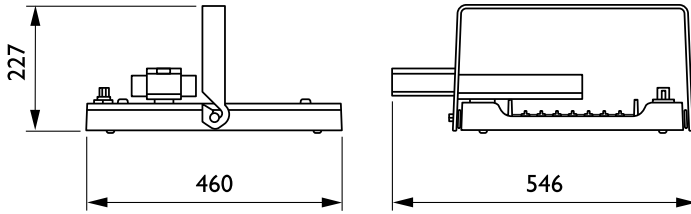

GentleSpace Gen3

Schéma dimensionnel

GentleSpace gen3 BY480P-BY483P