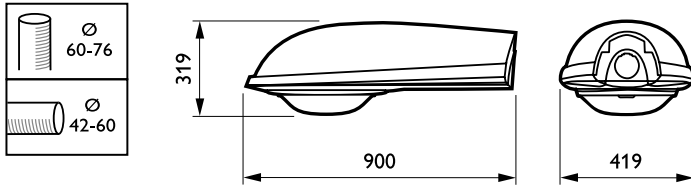

Iridium SGS254/454

Productnaam voor bestelling	SGS254 SON-T250W K II TP GB GR SND
EAN/UPC - Product	8711559844848
Bestelcode	84484800
Lokale bestelcode	SGS254S25K2OGST
Numerator - Aantal per pak	1
Numerator - Dozen per buitendoos	1

Materiaalnr. (12NC)	910502136618
Netto gewicht (per stuk)	14,887 kg

Maatschets

Iridium SGS254