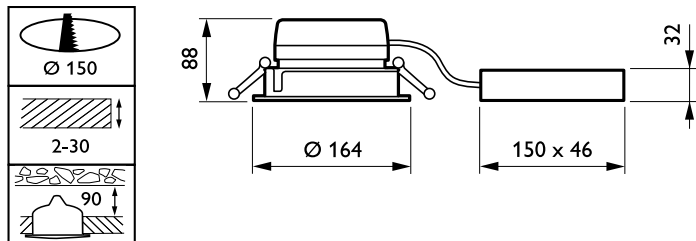

LuxSpace 2 Mini DN560B/DN561B

Maatschets

LuxSpace gen2 Mini DN560B-DN561C