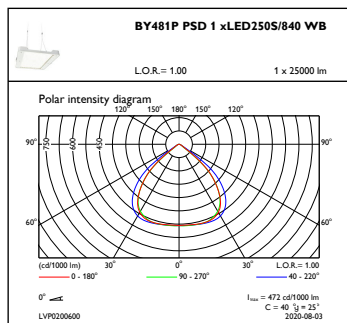

Regelsystemen en Dimmers

Dimbaar	Ja
---------	----

Mechanische eigenschappen en Behuizing

Materiaal behuizing	Aluminium
Reflectormateriaal	-
Optisch materiaal	Polycarbonaat
Materiaal lichtkap/lens	Glas
Bevestigingsmateriaal	Staal
Afwerking lichtkap/lens	Helder
Totale lengte	600 mm
Totale breedte	490 mm
Totale hoogte	85 mm
Kleur	Zilver RAL 9006
Afmetingen (hoogte x breedte x diepte)	85 x 490 x 600 mm (3.3 x 19.3 x 23.6 in)

Initiële prestaties (conform IEC)

Initiële lichtstroom (systeemlichtstroom)	25000 lm
Tolerantie lichtstroom	+/-10%
Initieel rendement LED-armatuur	154 lm/W
Initiële gecorreleerde kleurtemperatuur	4000 K
Initiële kleurweergave-index	>80
Initiële kleurkwaliteit	(0.38, 0.38) SDCM <3
Initieel systeemvermogen	160 W
Tolerantie energieverbruik	+/-10%

Toepassingsomstandigheden

Bereik omgevingstemperatuur	-30 tot +45 °C
Prestaties bij omgevingstemperatuur Tq	45 °C
Maximaal dimniveau	10%
Geschikt voor willekeurig schakelen	Nee

Productgegevens

Volledige productcode	871951401103800
Productnaam voor bestelling	BY481P LED250S/840 PSED-CLO WB GC SI
EAN/UPC - Product	8719514011038
Bestelcode	01103800
Lokale bestelcode	01103800
SAP-numerator - Aantal per pak	1
SAP-numerator - Dozen per buitendoos	1
Materiaalnr. (12NC)	910505100786
Nettogewicht SAP (per stuk)	12,000 kg

GentleSpace Gen3

Maatschets

GentleSpace gen3 BY480P-BY483P

Fotometrische gegevens

OFPC1_BY481PPSD1xLED250S840WB

IFGU1_BY481PPSD1xLED250S840WB