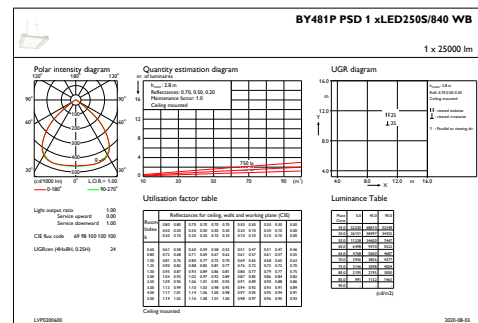

Regelsystemen en Dimmers

Dimbaar	Ja
---------	----

Mechanische eigenschappen en Behuizing

Materiaal behuizing	Aluminium
Reflectormateriaal	-
Optisch materiaal	Polycarbonaat
Materiaal lichtkap/lens	Glas
Bevestigingsmateriaal	Staal
Afwerking lichtkap/lens	Helder
Totale lengte	600 mm
Totale breedte	490 mm
Totale hoogte	85 mm
Kleur	Zilver RAL 9006
Afmetingen (hoogte x breedte x diepte)	85 x 490 x 600 mm (3.3 x 19.3 x 23.6 in)

GentleSpace Gen3

Maatschets

GentleSpace gen3 BY480P-BY483P

Fotometrische gegevens

OFPC1_BY481PPSD1xLED250S840WB

IFGU1_BY481PPSD1xLED250S840WB