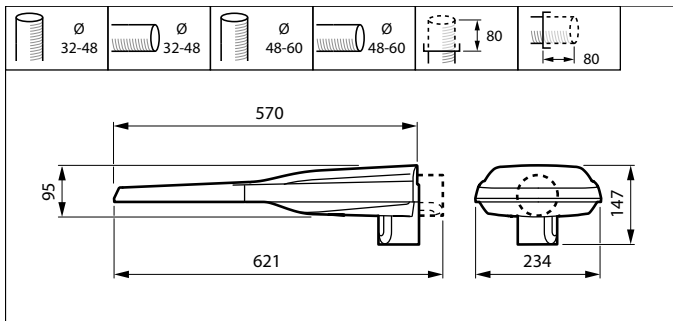

LumiStreet gen2

Maatschets

UniStreet BGP/BGS202/203/204