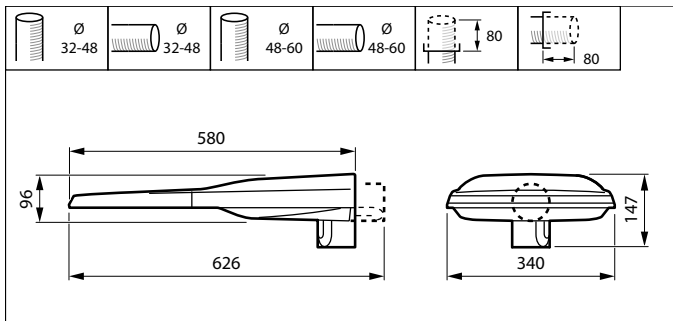

LumiStreet gen2

Maatschets

UniStreet BGP/BGS202/203/204