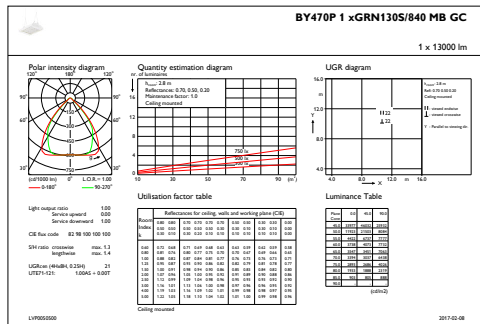

GentleSpace gen2 BY470P-BY473P

Fotometrische gegevens

IFGU1_BY470P1xGRN130S840MBGC