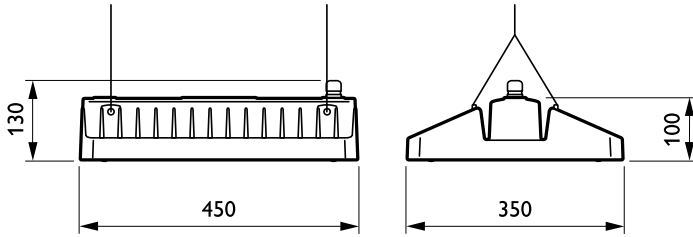

GentleSpace 2 BY470P/BY471P

Maatschets