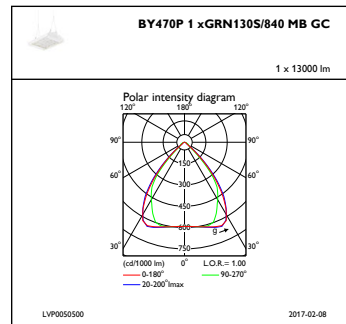

IFPC1_BY470P1xGRN130S840MBGC