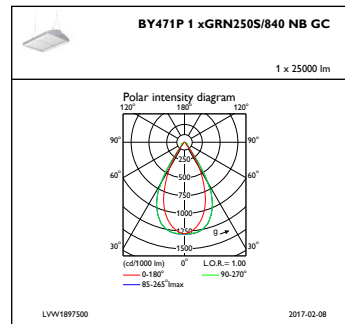

Breedte armatuur	450 mm
Hoogte armatuur	150 mm
Kleur	White
Afmetingen (hoogte x breedte x diepte)	150 x 450 x 600 mm (5.9 x 17.7 x 23.6 in)

Goedkeuring en Toepassing

IP-beschermingsklasse	IP 65 [Bescherming tegen binnendringen van stof, straalwaterdicht]
Slagvastheidcode	IK07 [2 J, versterkt]

Initiële prestaties (conform IEC)

Initiële lichtstroom	25000 lm
Lichtstroomtolerantie	+/-7%
Initieel rendement LED-armatuur	152 lm/W
Initiële gecorreleerde kleurtemperatuur	4000 K
Initiële kleurweergave-index	≥80
Initiële kleurkwaliteit	(0.38, 0.38) SDCM <3
Initieel ingangsvermogen	164 W
Tolerantie energieverbruik	+/-11%

Toepassingsomstandigheden

Bereik omgevingstemperatuur	-30 tot +45 °C
Performance ambient temperature Tq	25 °C
Maximaal dimniveau	10%
Geschikt voor willekeurig schakelen	Nee

Productgegevens

Volledige productcode	871869632248200
Productnaam voor bestelling	BY471P GRN250S/840 PSD NB GC BR WH
EAN/UPC - Product	8718696322482
Bestelcode	32248200
Local Code	BY471P2584NBBWH
Numerator - Aantal per pak	1
Numerator - Dozen per buitendoos	1
Materiaalnr. (12NC)	910930206008
Netto gewicht (per stuk)	17,400 kg

GentleSpace 2 BY470P/BY471P

Maatschets

GentleSpace gen2 BY470P-BY473P

Fotometrische gegevens

IFGU1_BY471P1xGRN250S840NBGC

IFPC1_BY471P1xGRN250S840NBGC