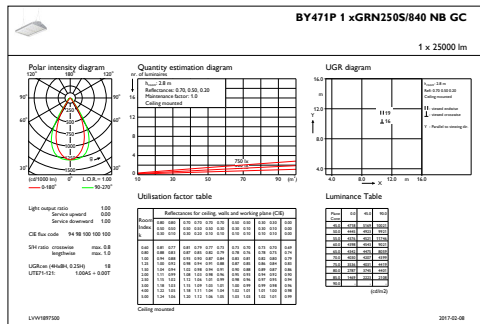

Breedte armatuur	450 mm
Hoogte armatuur	150 mm
Kleur	White
Afmetingen (hoogte x breedte x diepte)	150 x 450 x 600 mm (5.9 x 17.7 x 23.6 in)

Goedkeuring en Toepassing

IP-beschermingsklasse	IP 65 [Bescherming tegen binnendringen van stof, straalwaterdicht]
Slagvastheidcode	IK07 [2 J, versterkt]

GentleSpace 2 BY470P/BY471P

Maatschets

GentleSpace gen2 BY470P-BY473P

Fotometrische gegevens

IFGU1_BY471P1xGRN250S840NBGC

IFPC1_BY471P1xGRN250S840NBGC