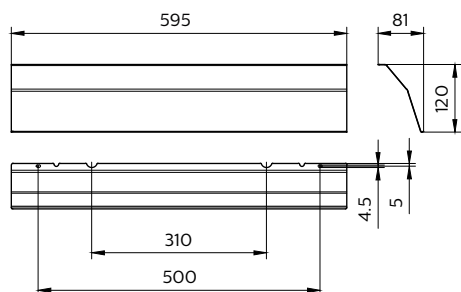

CoreLine Batten

Bestelcode	36579499
Lokale bestelcode	36579499
SAP-numerator - Aantal per pak	1
SAP-numerator - Dozen per buitendoos	10
Materiaalnr. (12NC)	911401776852

Nettogewicht SAP (per stuk)	0,363 kg

Maatschets

CoreLine Batten acc. BN120Z