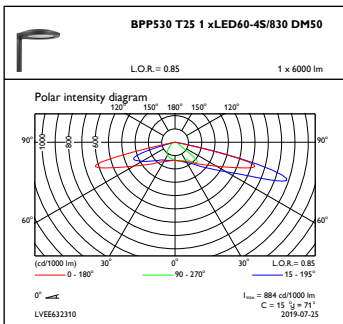

Vorm lichtkap/lens	Flat
Afwerking lichtkap/lens	Helder
Totale hoogte	165 mm
Totale diameter	630 mm
Effectief geprojecteerd oppervlak	0,05 m ²
Kleur	Grey
Afmetingen (hoogte x breedte x diepte)	165 x NaN x NaN mm (6.5 x NaN x NaN in)

Initiële prestaties (conform IEC)

Initiële lichtstroom	5100 lm
Tolerantie lichtstroom	+/-7%
Initieel rendement LED-armatuur	111 lm/W
Initiële gecorreleerde kleurtemperatuur	3000 K
Initiële kleurweergave-index	≥80
Initiële kleurkwaliteit	(0.43, 0.40) SDCM <5
Initieel systeemvermogen	46 W
Tolerantie energieverbruik	+/-11%

Bereik omgevingstemperatuur	-40 tot +50 °C
Prestaties bij omgevingstemperatuur Tq	25 °C
Maximaal dimniveau	10%

Productgegevens

Volledige productcode	871869987865800
Productnaam voor bestelling	BPP530 LED60-4S/830 II DM50 D9 AL GR
EAN/UPC - Product	8718699878658
Bestelcode	87865800
Lokale bestelcode	87865800
Numerator - Aantal per pak	1
SAP-numerator - Dozen per buitendoos	1
SAP-materiaal	912300024408
Netto gewicht (per stuk)	12,700 kg

CitySoul gen2 LED Mini

Maatschets

CitySoul gen2 BGP/BPP/BRP/BSP/BVP530/531

Fotometrische gegevens

OFPC1_BPP530T251xLED60-4S830DM50

OFPL1_BPP530T251xLED60-4S830DM50