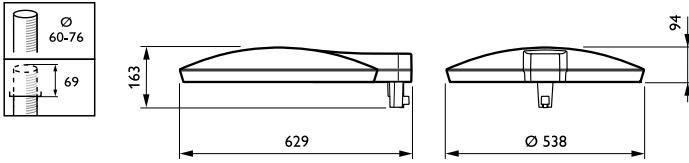

CitySoul gen2 LED Mini

Maatschets

CitySoul gen2 BGP/BPP/BRP/BSP/BVP530/531