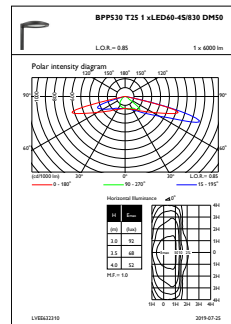

Bereik omgevingstemperatuur	-40 tot +50 °C
Prestaties bij omgevingstemperatuur Tq	25 °C
Maximaal dimniveau	10%

Productgegevens

Volledige productcode	871869987865800
Productnaam voor bestelling	BPP530 LED60-4S/830 II DM50 D9 AL GR
EAN/UPC - Product	8718699878658
Bestelcode	87865800
Lokale bestelcode	87865800
Numerator - Aantal per pak	1
SAP-numerator - Dozen per buitendoos	1
SAP-materiaal	912300024408
Netto gewicht (per stuk)	12,700 kg

CitySoul gen2 LED Mini

Maatschets

CitySoul gen2 BGP/BPP/BRP/BSP/BVP530/531

Fotometrische gegevens

OFPC1_BPP530T251xLED60-4S830DM50

OFPL1_BPP530T251xLED60-4S830DM50