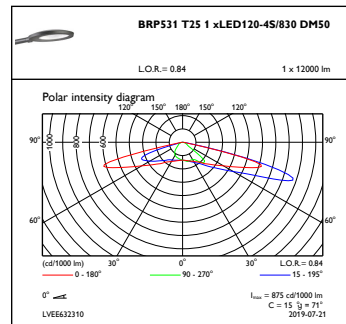

Afwerking lichtkap/lens	Helder
Totale hoogte	100 mm
Totale diameter	735 mm
Effectief geprojecteerd oppervlak	0,061 m ²
Kleur	Grey
Afmetingen (hoogte x breedte x diepte)	100 x NaN x NaN mm (3,9 x NaN x NaN in)

Bereik omgevingstemperatuur	-40 tot +50 °C
Prestaties bij omgevingstemperatuur Tq	25 °C
Maximaal dimniveau	10%

Productgegevens

Volledige productcode	871869987868900
Productnaam voor bestelling	BRP531 LED120-4S/830 II DM50 D9 AL GR
EAN/UPC - Product	8718699878689
Bestelcode	87868900
Lokale bestelcode	87868900
SAP-numerator - Aantal per pak	1
SAP-numerator - Dozen per buitendoos	1
Materiaalnr. (12NC)	912300024411
Nettogewicht SAP (per stuk)	18,000 kg

CitySoul gen2 LED Large

Maatschets

9 |

CitySoul gen2 BGP/BPP/BRP/BSP/BVP530/531

Fotometrische gegevens

OFPL1_BRP531T251xLED120-4S830DM50

OFPC1_BRP531T251xLED120-4S830DM50