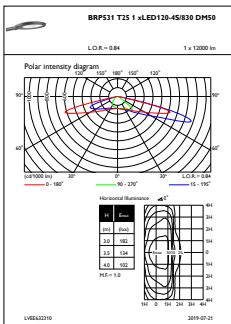

CitySoul gen2 LED Large

Maatschets

9 |

CitySoul gen2 BGP/BPP/BRP/BSP/BVP530/531

Fotometrische gegevens

OFPL1_BRP531T251xLED120-4S830DM50

OFPC1_BRP531T251xLED120-4S830DM50