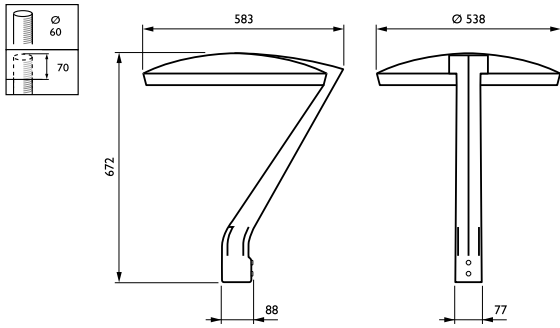

CitySoul gen2 LED Mini

Maatschets

CitySoul gen2 BGP/BPP/BRP/BSP/BVP530/531