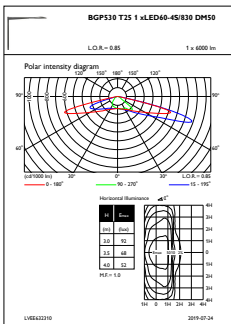

Totale hoogte	95 mm
Totale diameter	570 mm
Effectief geprojecteerd oppervlak	0,054 m ²
Kleur	Grey
Afmetingen (hoogte x breedte x diepte)	95 x NaN x NaN mm (3.7 x NaN x NaN in)

Goedkeuring en Toepassing

Bereik omgevingstemperatuur	-40 tot +50 °C
Prestaties bij omgevingstemperatuur Tq	25 °C
Maximaal dimniveau	10%

Productgegevens

Volledige productcode	871869989207400
Productnaam voor bestelling	BGP530 LED60-4S/830 II DM50 D9 SRG10 AL
EAN/UPC - Product	8718699892074
Bestelcode	89207400
Lokale bestelcode	89207400
Numerator - Aantal per pak	1
SAP-numerator - Dozen per buitendoos	1
SAP-materiaal	912300024534
Netto gewicht (per stuk)	13,300 kg

CitySoul gen2 LED Mini

Maatschets

CitySoul gen2 BGP/BPP/BRP/BSP/BVP530/531

Fotometrische gegevens

OFPL1_BGP530T251xLED60-4S830DM50

OFPC1_BGP530T251xLED60-4S830DM50