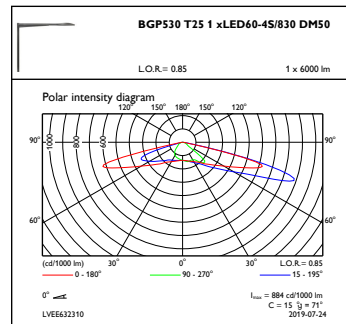

Totale hoogte	95 mm
Totale diameter	570 mm
Effectief geprojecteerd oppervlak	0,054 m ²
Kleur	Grey
Afmetingen (hoogte x breedte x diepte)	95 x NaN x NaN mm (3.7 x NaN x NaN in)

Goedkeuring en Toepassing

Initiële prestaties (conform IEC)

Initiële lichtstroom	5100 lm
Tolerantie lichtstroom	+/-7%
Initieel rendement LED-armatuur	111 lm/W
Initiële gecorreleerde kleurtemperatuur	3000 K
Initiële kleurweergave-index	≥80
Initiële kleurkwaliteit	(0.43, 0.40) SDCM <5
Initieel systeemvermogen	46 W
Tolerantie energieverbruik	+/-11%

Bereik omgevingstemperatuur	-40 tot +50 °C
Prestaties bij omgevingstemperatuur Tq	25 °C
Maximaal dimniveau	10%

Productgegevens

Volledige productcode	871869989207400
Productnaam voor bestelling	BGP530 LED60-4S/830 II DM50 D9 SRG10 AL
EAN/UPC - Product	8718699892074
Bestelcode	89207400
Lokale bestelcode	89207400
Numerator - Aantal per pak	1
SAP-numerator - Dozen per buitendoos	1
SAP-materiaal	912300024534
Netto gewicht (per stuk)	13,300 kg

CitySoul gen2 LED Mini

Maatschets

CitySoul gen2 BGP/BPP/BRP/BSP/BVP530/531

Fotometrische gegevens

OFPL1_BGP530T251xLED60-4S830DM50

OFPC1_BGP530T251xLED60-4S830DM50