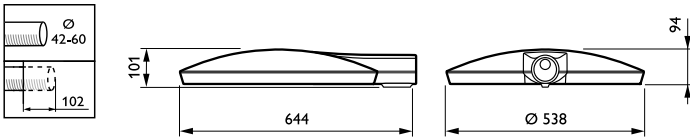

CitySoul gen2 LED Mini

Maatschets

CitySoul gen2 BGP/BPP/BRP/BSP/BVP530/531