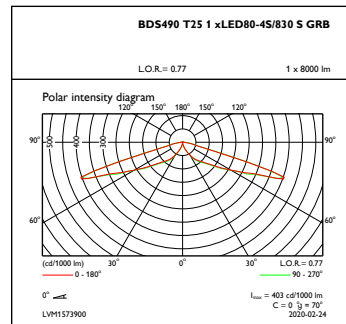

## Initiële prestaties (conform IEC)

Initiële lichtstroom	6480 lm
Tolerantie lichtstroom	+/-10%
Initieel rendement LED-armatuur	106 lm/W
Initiële gecorrigeerde kleurtemperatuur	3000 K
Initiële kleurweergave-index	80
Initiële kleurkwaliteit	(0.4339, 0.4032) SDCM <5
Initieel systeemvermogen	61 W
Tolerantie energieverbruik	+/-10%

## Productgegevens

Volledige productcode	871951420194100
Productnaam voor bestelling	BDS490 LED80-/830 I S GRB GR 60
EAN/UPC - Product	8719514201941
Bestelcode	20194100
Lokale bestelcode	20194100
Numerator - Aantal per pak	1
SAP-numerator - Dozen per buitendoos	1
SAP-materiaal	912300024686
Netto gewicht (per stuk)	12,000 kg

Maatschets

CityCharm BDS490/491

Fotometrische gegevens

OFPL1\_BDS490T251xLED80-4S830SGRB

OFPC1\_BDS490T251xLED80-4S830SGRB