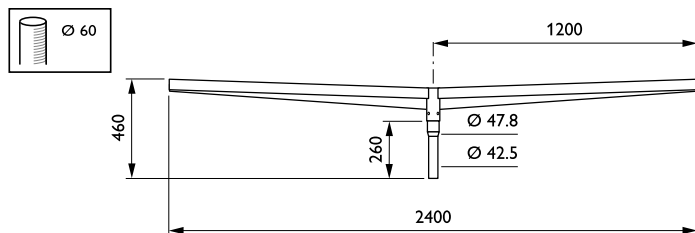

Ocean masten en uithouders

Maatschets

Ocean brackets JRP708