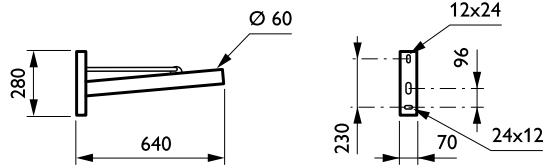

Batio-uithouders

Maatschets

Batio brackets JRP310/311