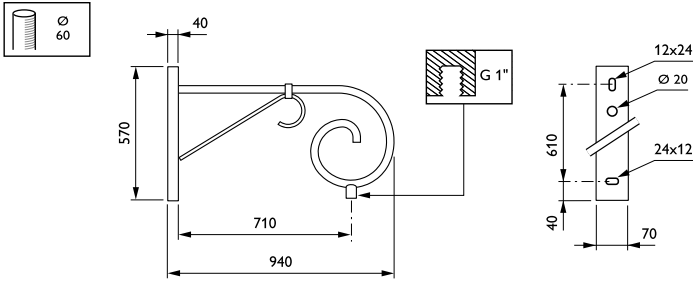

Beagency-uithouders

Maatschets

Beagency brackets JSB700