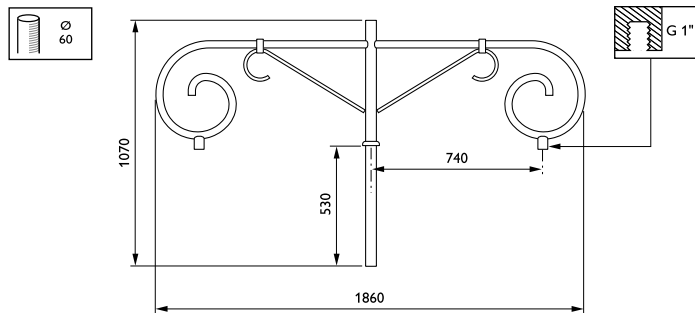

Beagency-uithouders

Maatschets

Beagency brackets JSB700