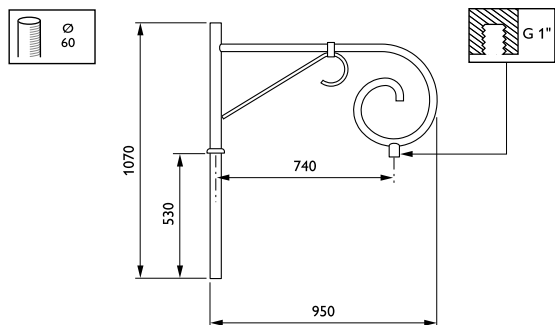

Beagency-uithouders

Maatschets

Beagency brackets JSB700