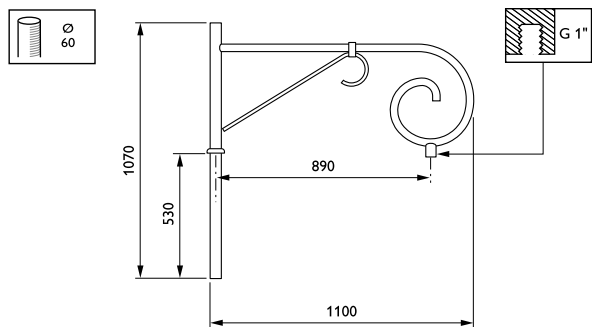

Beagency-uithouders

Maatschets

Beagency brackets JSB700