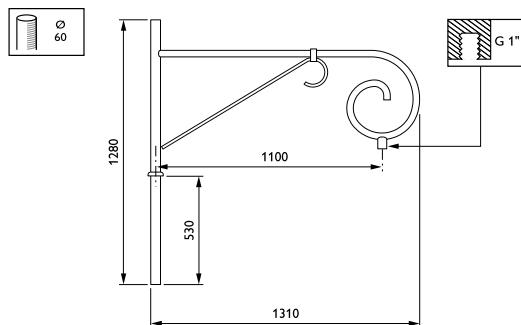

Beagency-uthouders

Maatschets

Beagency brackets JSB700