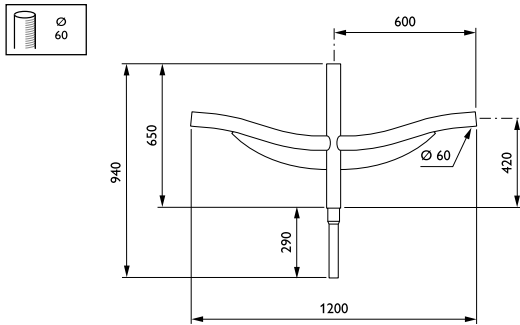

Comores-uthouders

Maatschets

Comores brackets JSB435