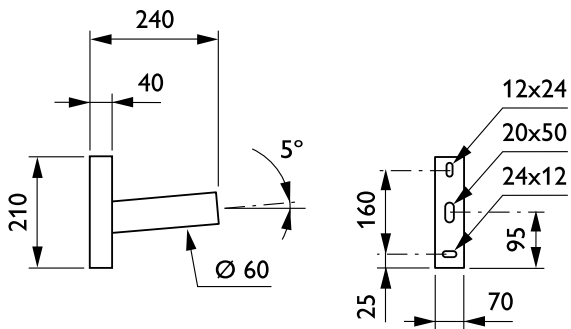

KC-uthouders

Maatschets

Commodity brackets JGM001