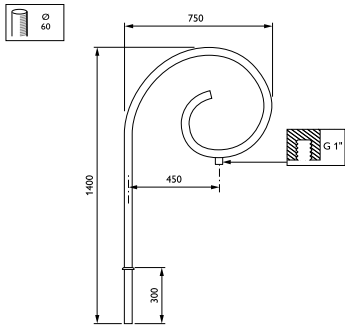

Ourcelles-uithouder

Maatschets

Ourcelles brackets JSB720