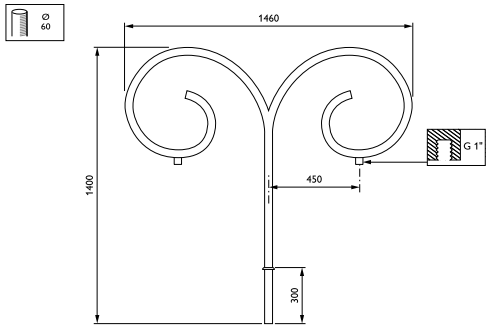

Ourcelles-uithouder

Maatschets

Ourcelles brackets JSB720