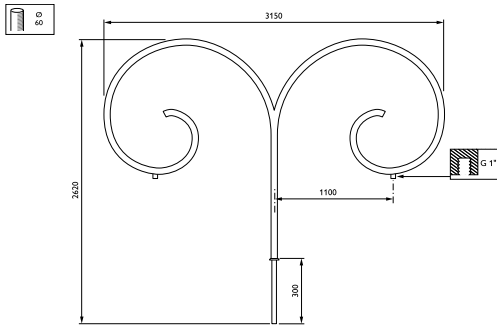

Ourcelles-uithouder

Maatschets

Ourcelles brackets JSB720