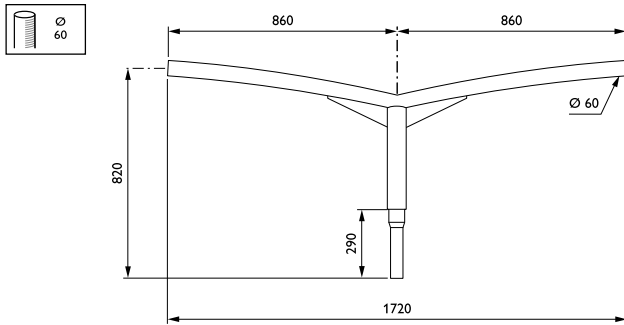

Sao Paulo-uthouders

Maatschets

Sao Paulo brackets JRB360