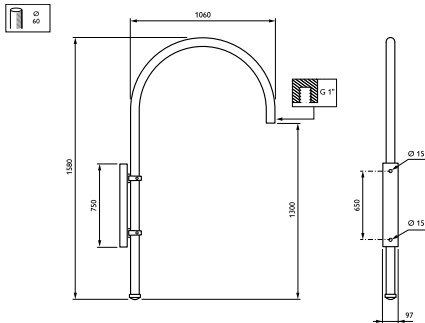

Tradition-uthouders

Maatschets

Tradition brackets JSP295-299