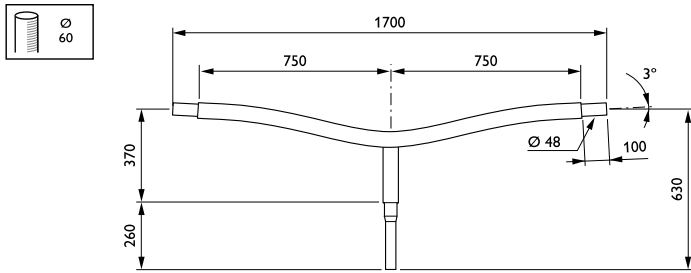

UrbanWave-uithouders

Maatschets

Urban Wave brackets JRB435