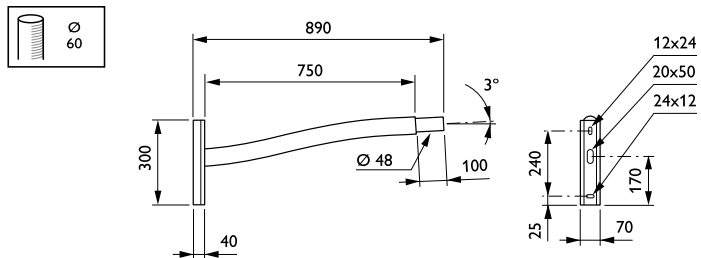

UrbanWave-uithouders

Maatschets

Urban Wave brackets JRB435