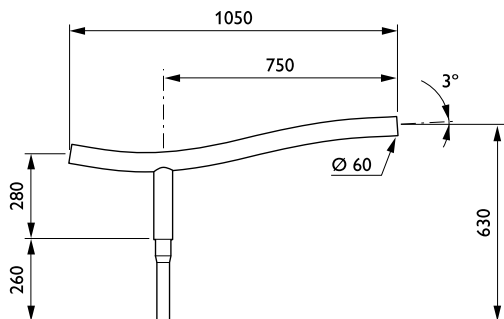

UrbanWave-uithouders

Maatschets

Urban Wave brackets JRB435