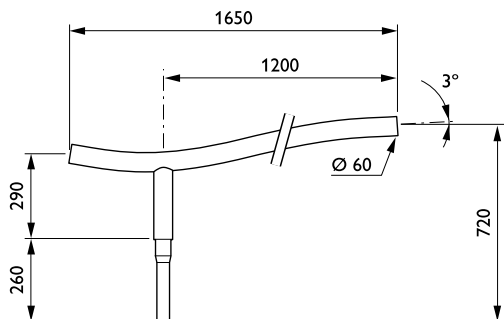

UrbanWave-uithouders

Maatschets

Urban Wave brackets JRB435