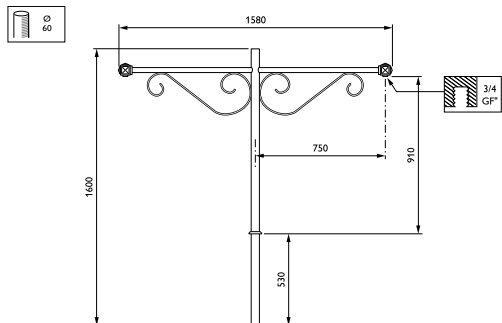

Wy-uithouders

Maatschets

Wybrackets JGB700