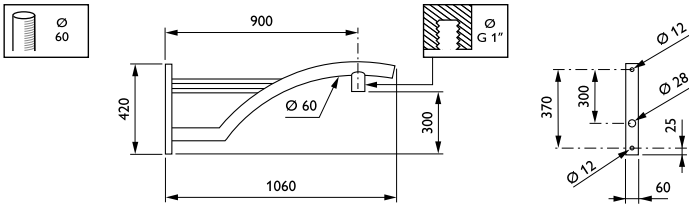

Reverbere-uithouders

Maatschets

Reverbere brackets JSP105