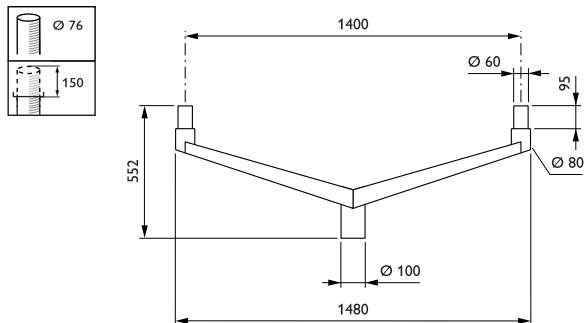

CitySphere uithouders

Maatschets

CitySphere brackets JDP780/781