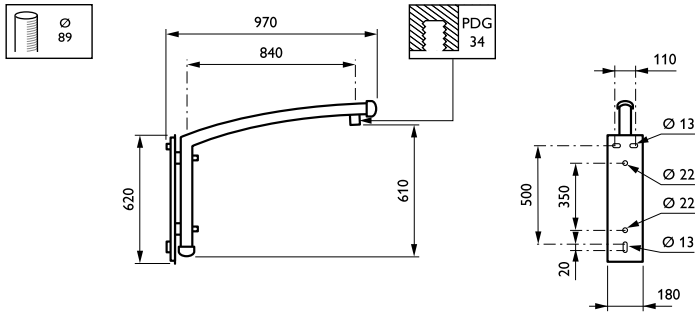

Aurore-uthouders

Maatschets

Aurore brackets JSP100-104