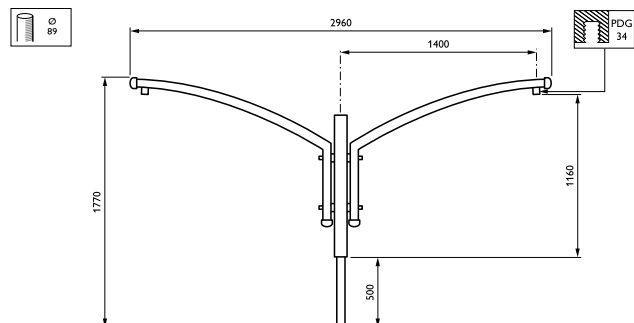

Aurore-uthouders

Maatschets

Aurore brackets JSP100-104