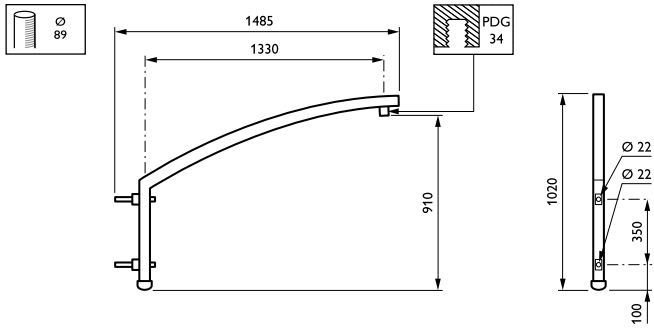

Aurore-uthouders

Maatschets

Aurore brackets JSP100-104