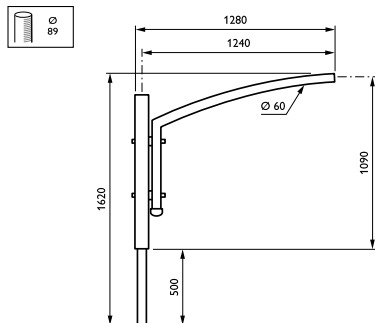

Aurore-uthouders

Maatschets

Aurore brackets JSP100-104