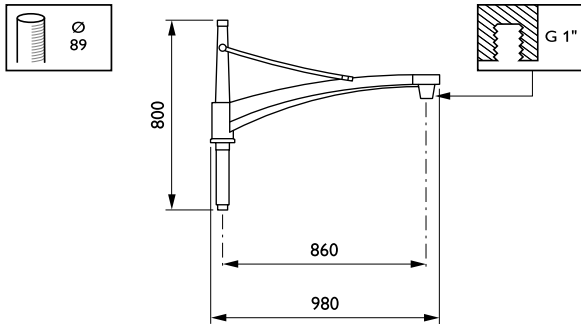

Century-uthouders

Maatschets

Century brackets JSP766