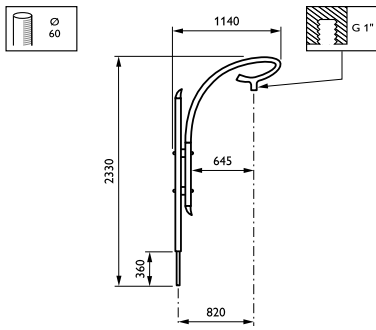

Solis-uthouders

Maatschets

Solis brackets JSP640/641