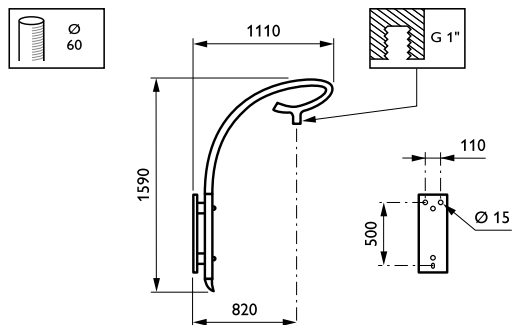

Solis-uthouders

Maatschets

Solis brackets JSP640/641