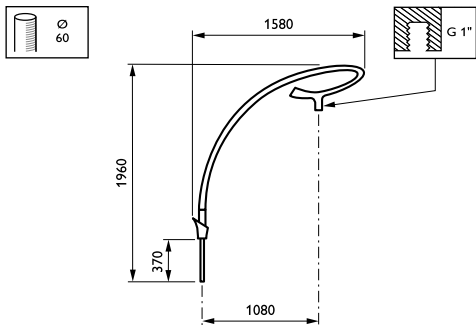

Solis-uthouders

Maatschets

Solis brackets JSP640/641