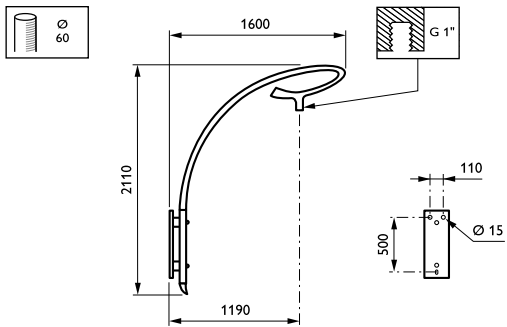

Solis-uthouders

Maatschets

Solis brackets JSP640/641