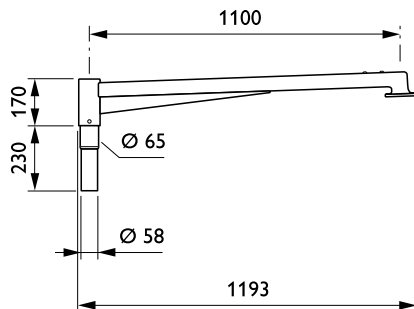

Product gegevens

Algemene informatie		Productgegevens	
CE-markering	CE-markering	Totale diameter	76,1 mm
Type beugel	Uithouder.1-arms	Kantelhoek uithouder	2°
Kleur beugel	RAL color	Lengte uithouder	1100 mm
Mechanische eigenschappen en Behuizing		Volledige productcode	871869693709900
Bevestigingsdiameter	Montageapparaat, diameter 76 mm	Productnaam voor bestelling	JSP532 MBP-S 1100 76 RAL
Totale lengte	1193 mm	EAN/UPC - Product	8718696937099
Totale breedte	110 mm	Bestelcode	93709900
Totale hoogte	390 mm	Lokale bestelcode	JSP532MS1176

CitySoul poles and brackets

Numerator - Aantal per pak	1
SAP-numerator - Dozen per buitendoos	1
SAP-materiaal	912401451496

Netto gewicht (per stuk)	11,000 kg
--------------------------	-----------

Maatschets