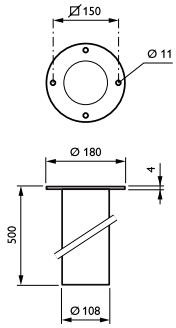

CoreLine Bollard

Maatschets

Smart LED bollard II acc. ZCP150