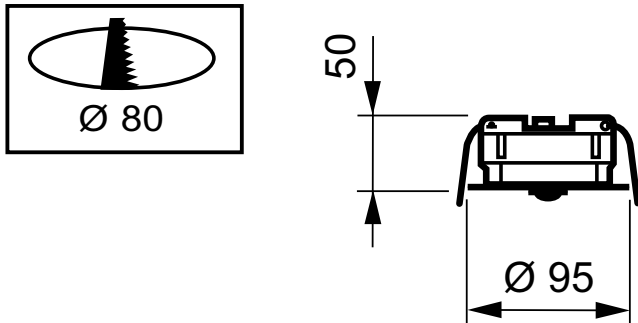

OccuSwitch

Maatschets

LRM1070/00 SENSR MOV DET ST