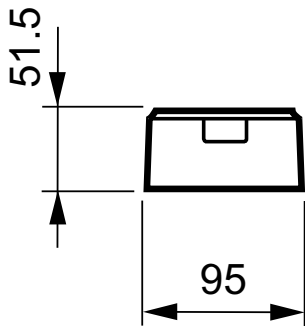

OccuSwitch

Maatschets

LRH1070/00 SENSr SURFACE BOX